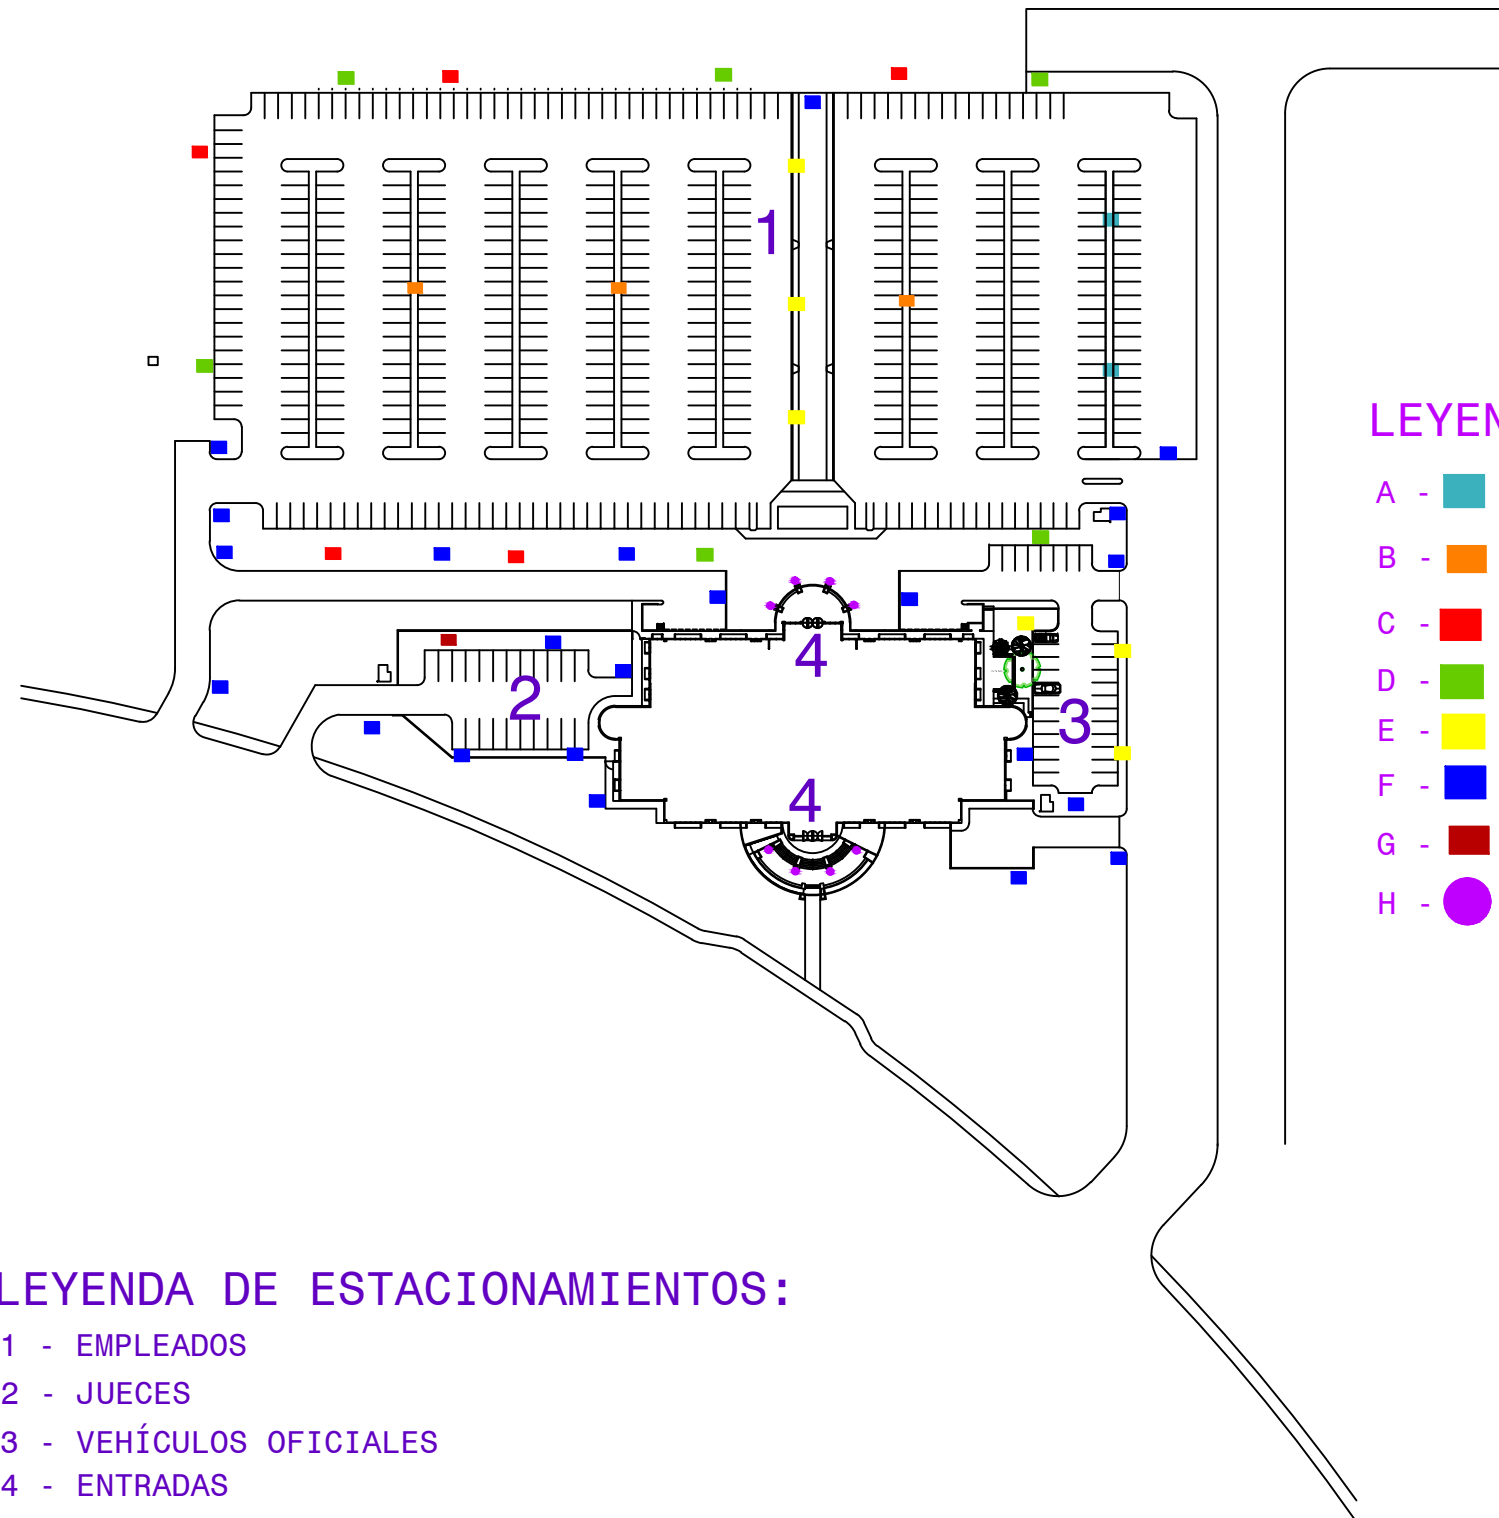

CJ PONCE - EXISTING LIGHTING SITE PLAN

LEYENDA:

- A - ■ POSTE DE 30' -0" - FOCO DOBLE - 2
- B - ■ POSTE DE 30' -0" - FOCO DOBLE(SIN POSTE) - 3
- C - ■ POSTE DE 30' -0" - FOCO SENCILLO - 5
- D - ■ POSTE DE 30' -0" - FOCO SENCILLO(SIN POSTE) - 6
- E - ■ POSTE DE 20' -0" - FOCO DOBLE - 6
- F - ■ POSTE DE 20' -0" - FOCO SENCILLO - 22
- G - ■ POSTE DE 20' -0" - FOCO SENCILLO (SIN POSTE) - 1
- H - ● POSTE DE 10' -0" - ENTRADA SENCILLO (CUBIERTA REDONDA) - 8

LEYENDA DE ESTACIONAMIENTOS:

- 1 - EMPLEADOS
- 2 - JUECES
- 3 - VEHÍCULOS OFICIALES
- 4 - ENTRADAS